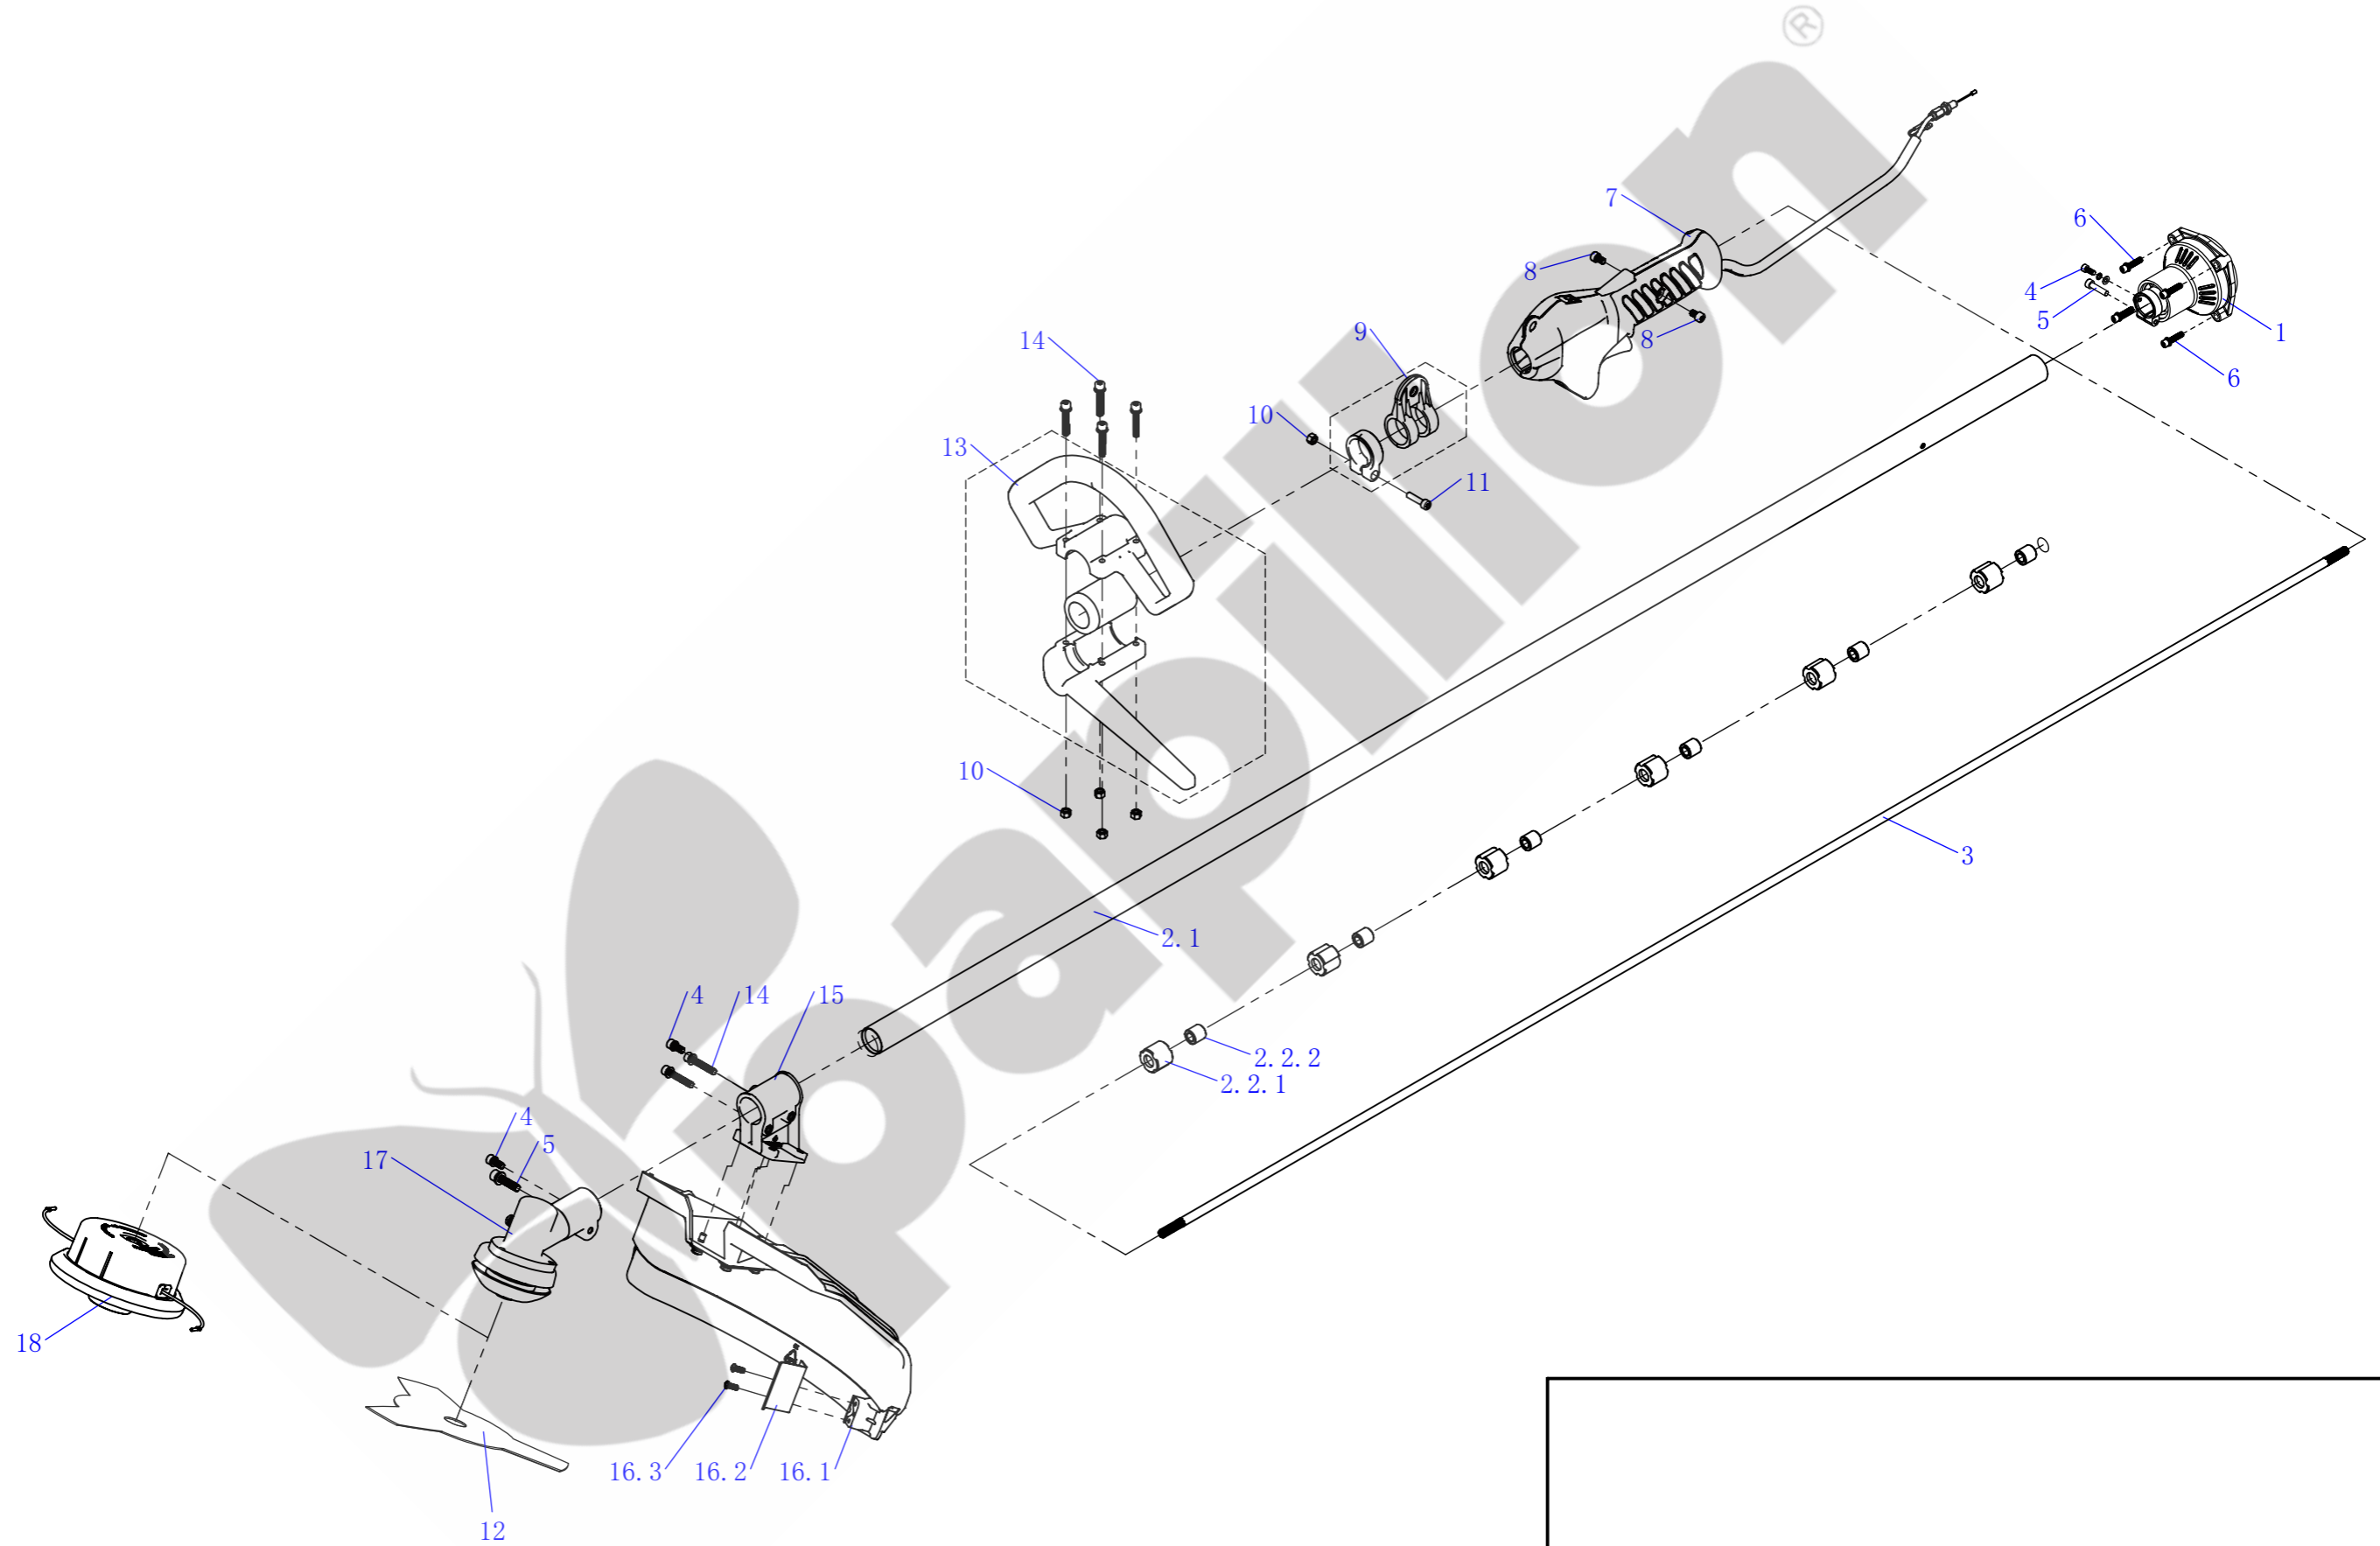

Cod 97846

零件代号  
通用件登记  
描图  
旧底图总号  
底图总号  
签字  
日期  
YY-MM-DD